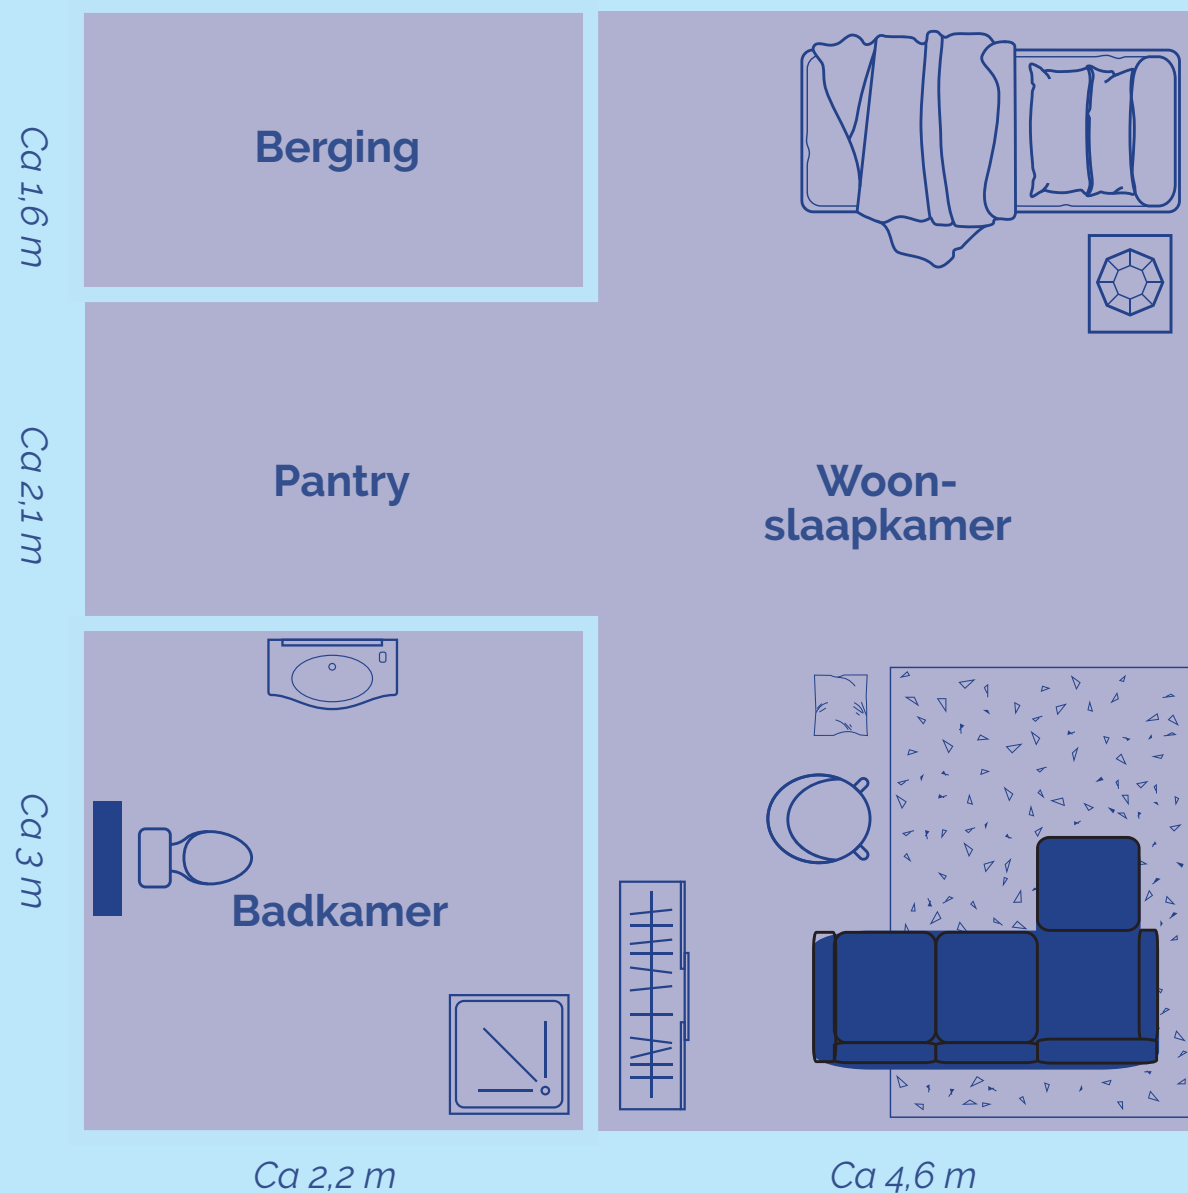

Eénpersoons appartement Locatie Nieuwe Haven

De ruime en lichte appartementen van Nieuwe Haven beschikken elk over een aparte slaapkamer, een eigen douche en toilet en een keukenblok met magnetron.

Totaal oppervlakte ca. 45 m²

Mooi appartement

Eigen badkamer