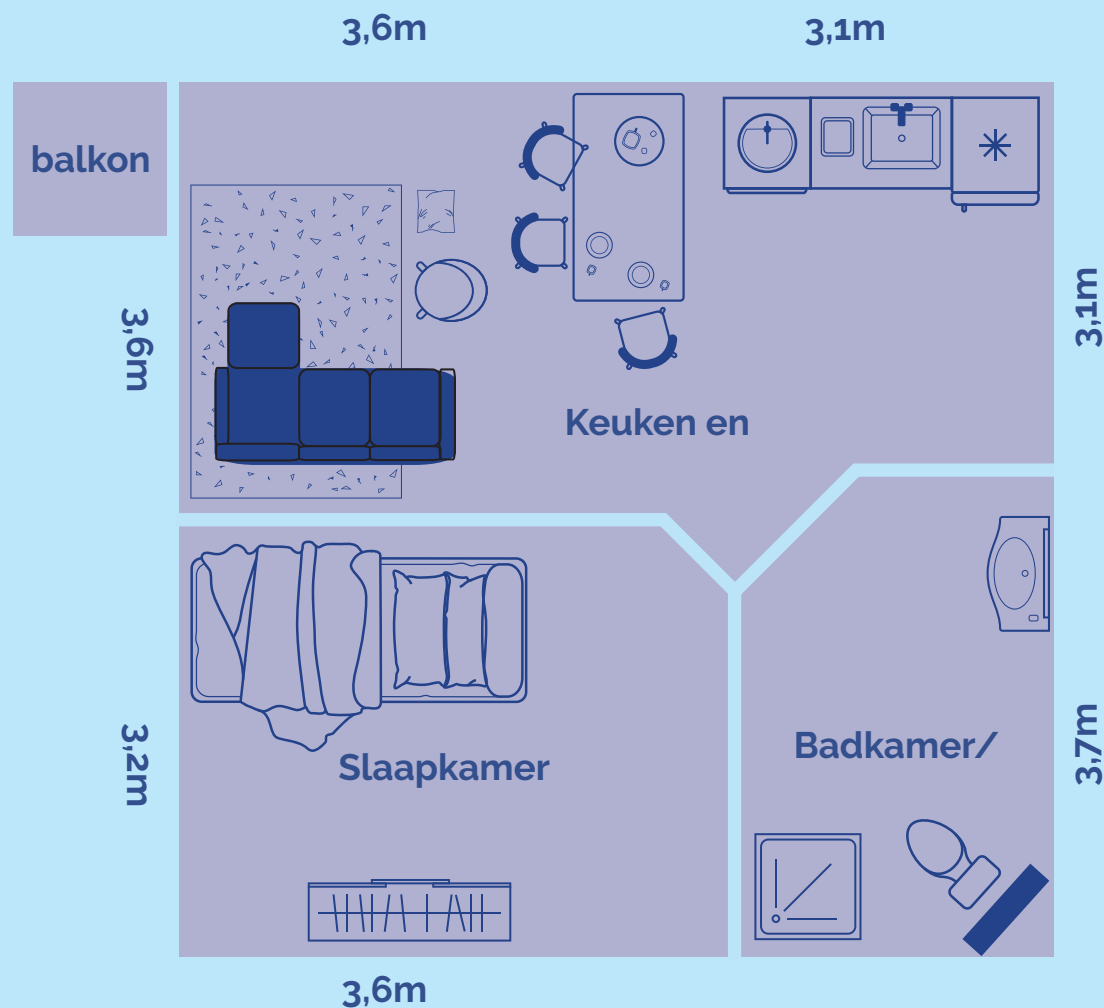

Plattegrond Locatie De Amandelboom

*In de Amandelboom heeft iedere bewoner of
echtpaar een eigen appartement.*

Appartement Locatie De Amandelboom

De ruime en lichte appartementen in het verzorgings- en verpleeghuis hebben elk een aparte slaapkamer, een eigen douche en toilet en een keukenblok met magnetron.

Totaal oppervlakte ca. 49 m²

Aparte slaapkamer

Eigen badkamer

*Voor meer informatie over de appartementen in
De Amandelboom kunt mailen naar info@ijsselheem.nl*